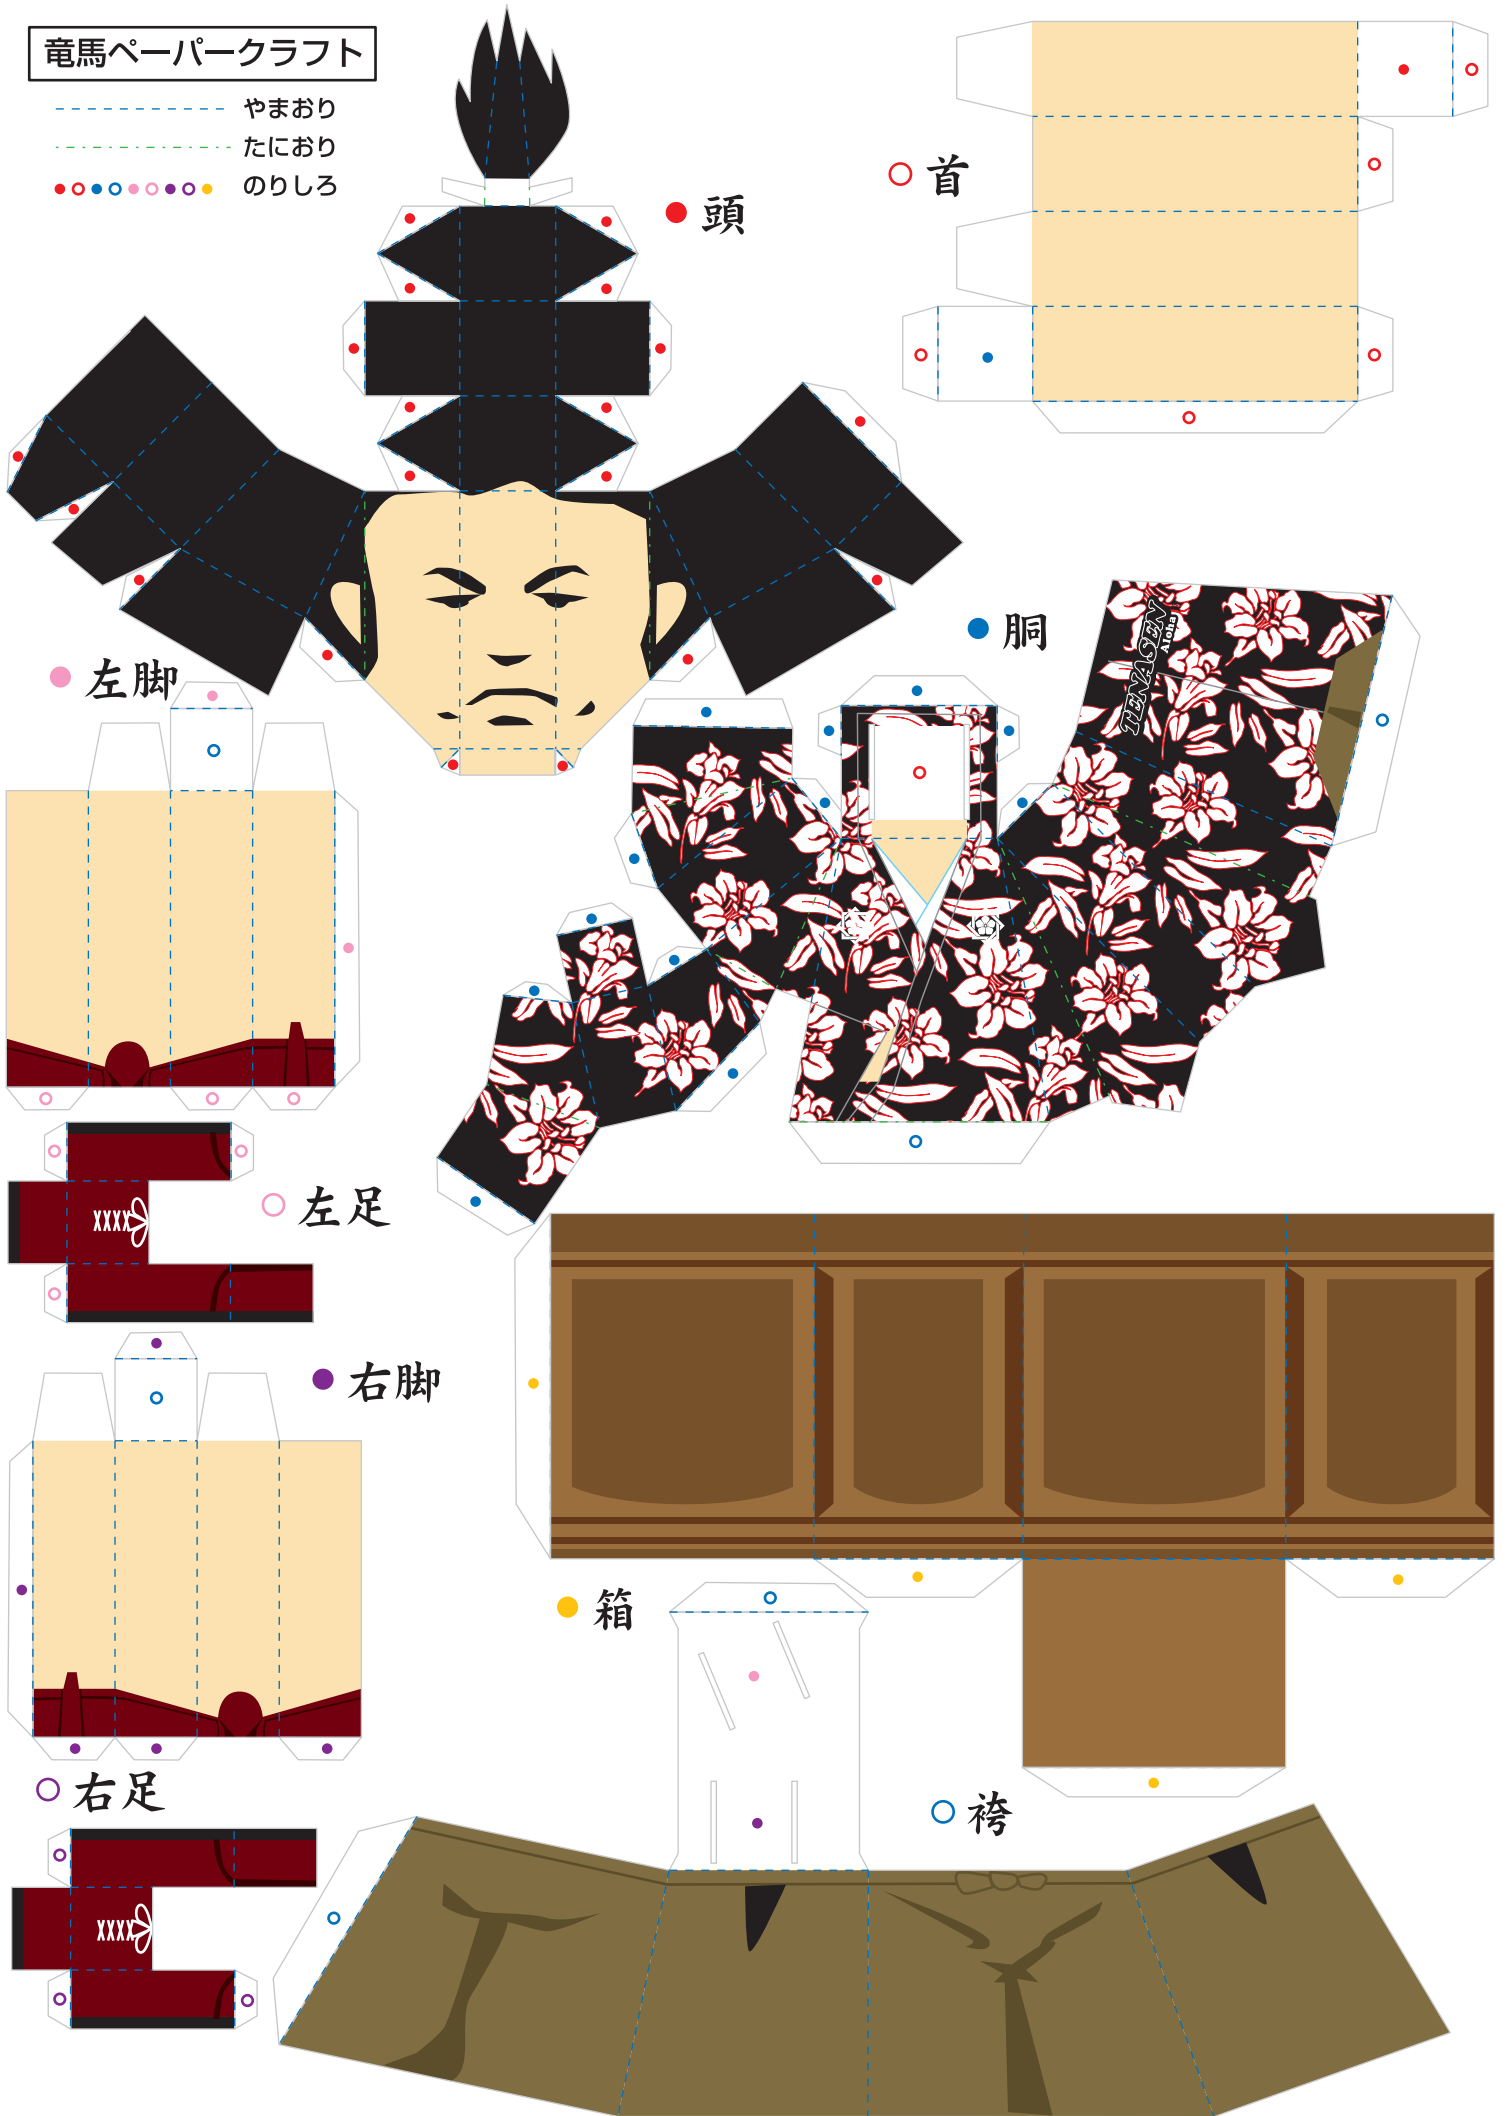

竜馬ペーパークラフト

- やまおり
- たにおり
- のりしろ

● 頭

○ 首

● 胴

● 左脚

○ 左足

● 右脚

○ 右足

● 箱

○ 袴